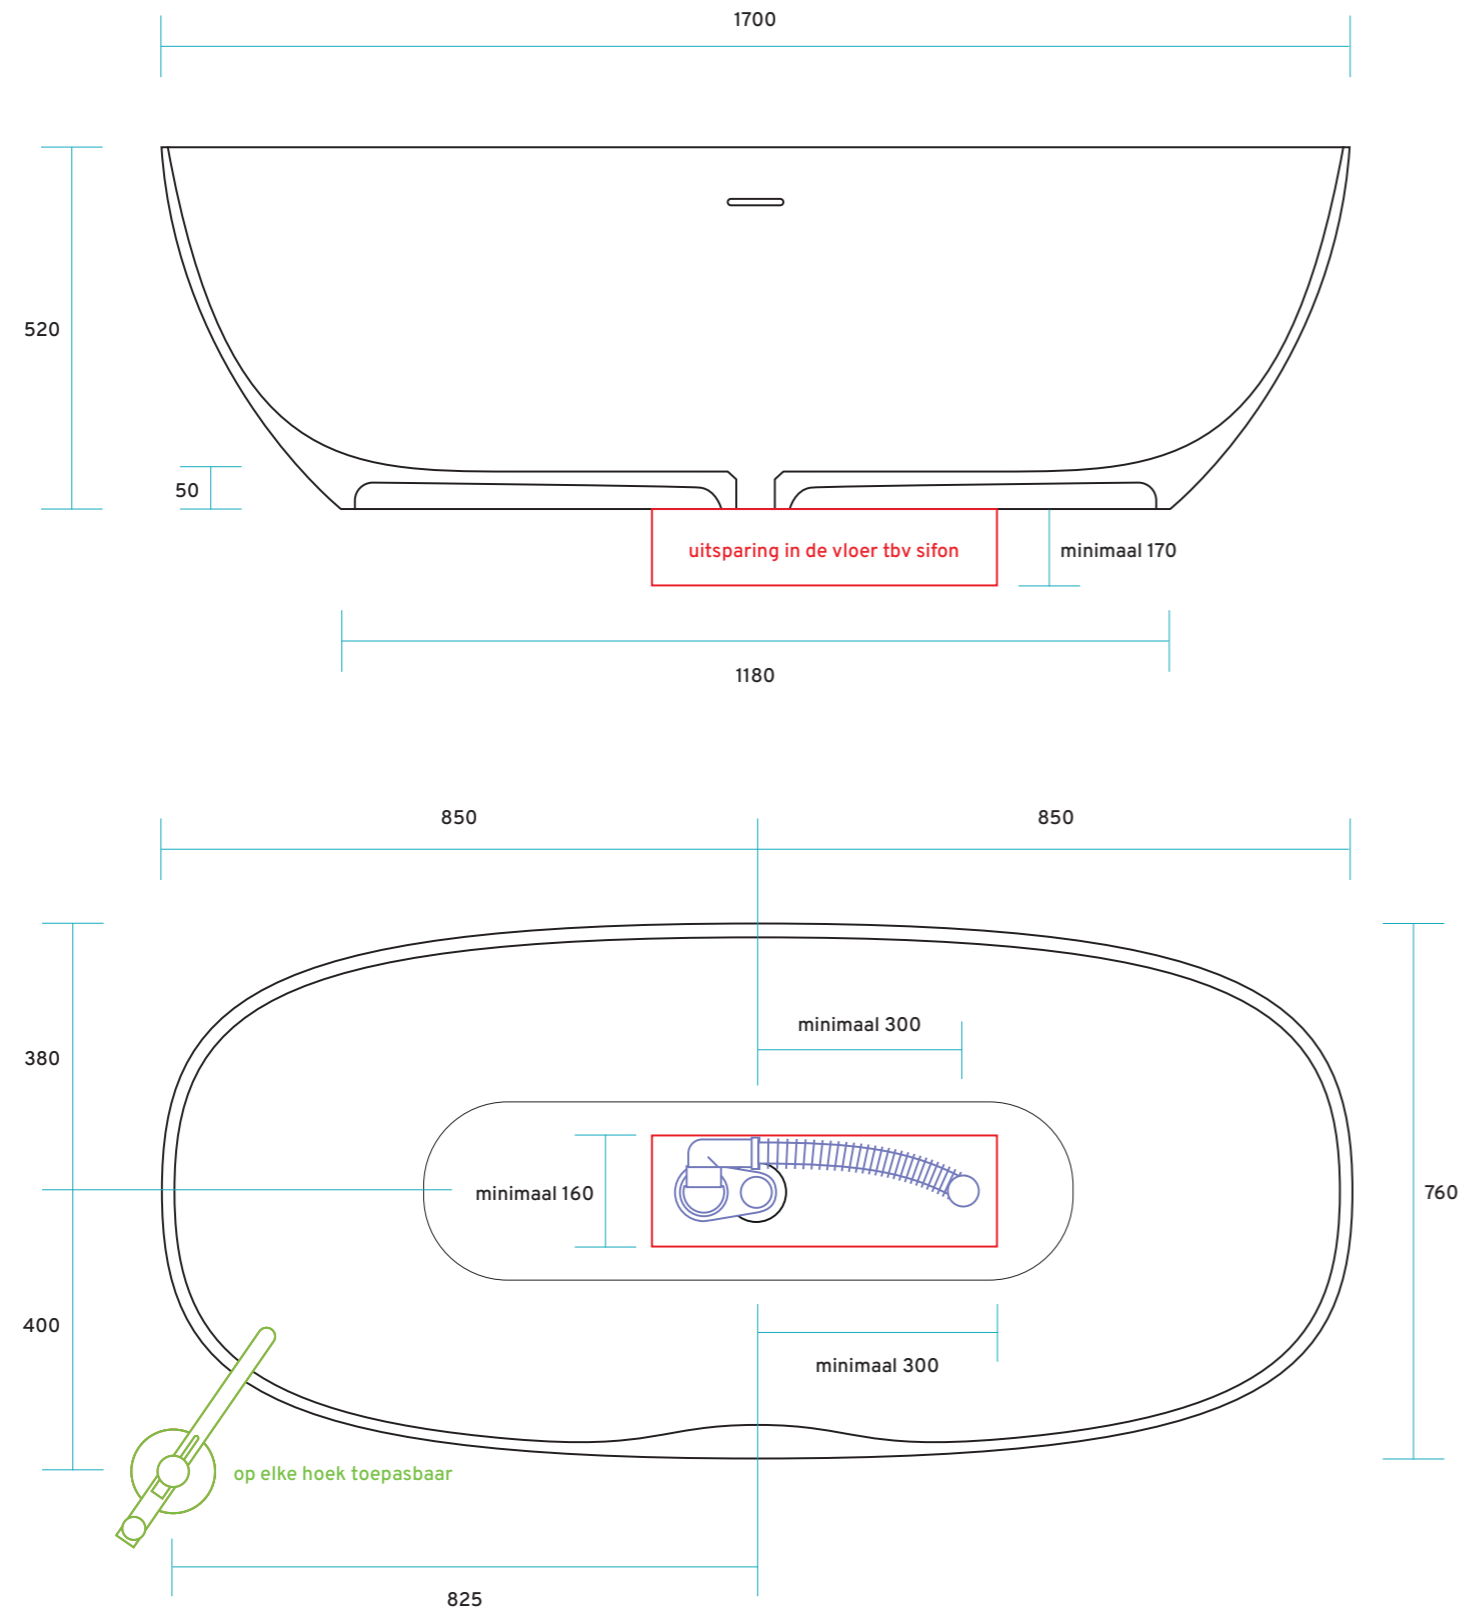

LIGBAD PENNY 1700

BBD300.030001 ligbad Penny 1700
netto gewicht 81 kg - watercapaciteit 320 liter

Badafvoerset BD300.900006 - 7 - 8