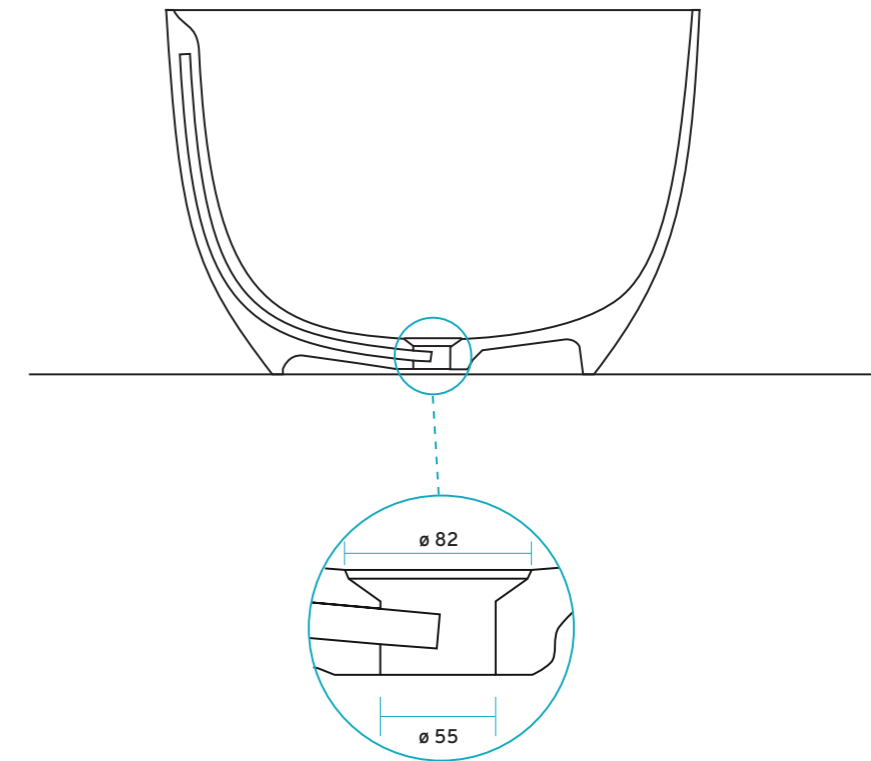

LIGBAD PENNY 1700

BBD300.030001 ligbad Penny 1700
netto gewicht 81 kg - watercapaciteit 320 liter

Badafvoerset BD300.900006 - 7 - 8