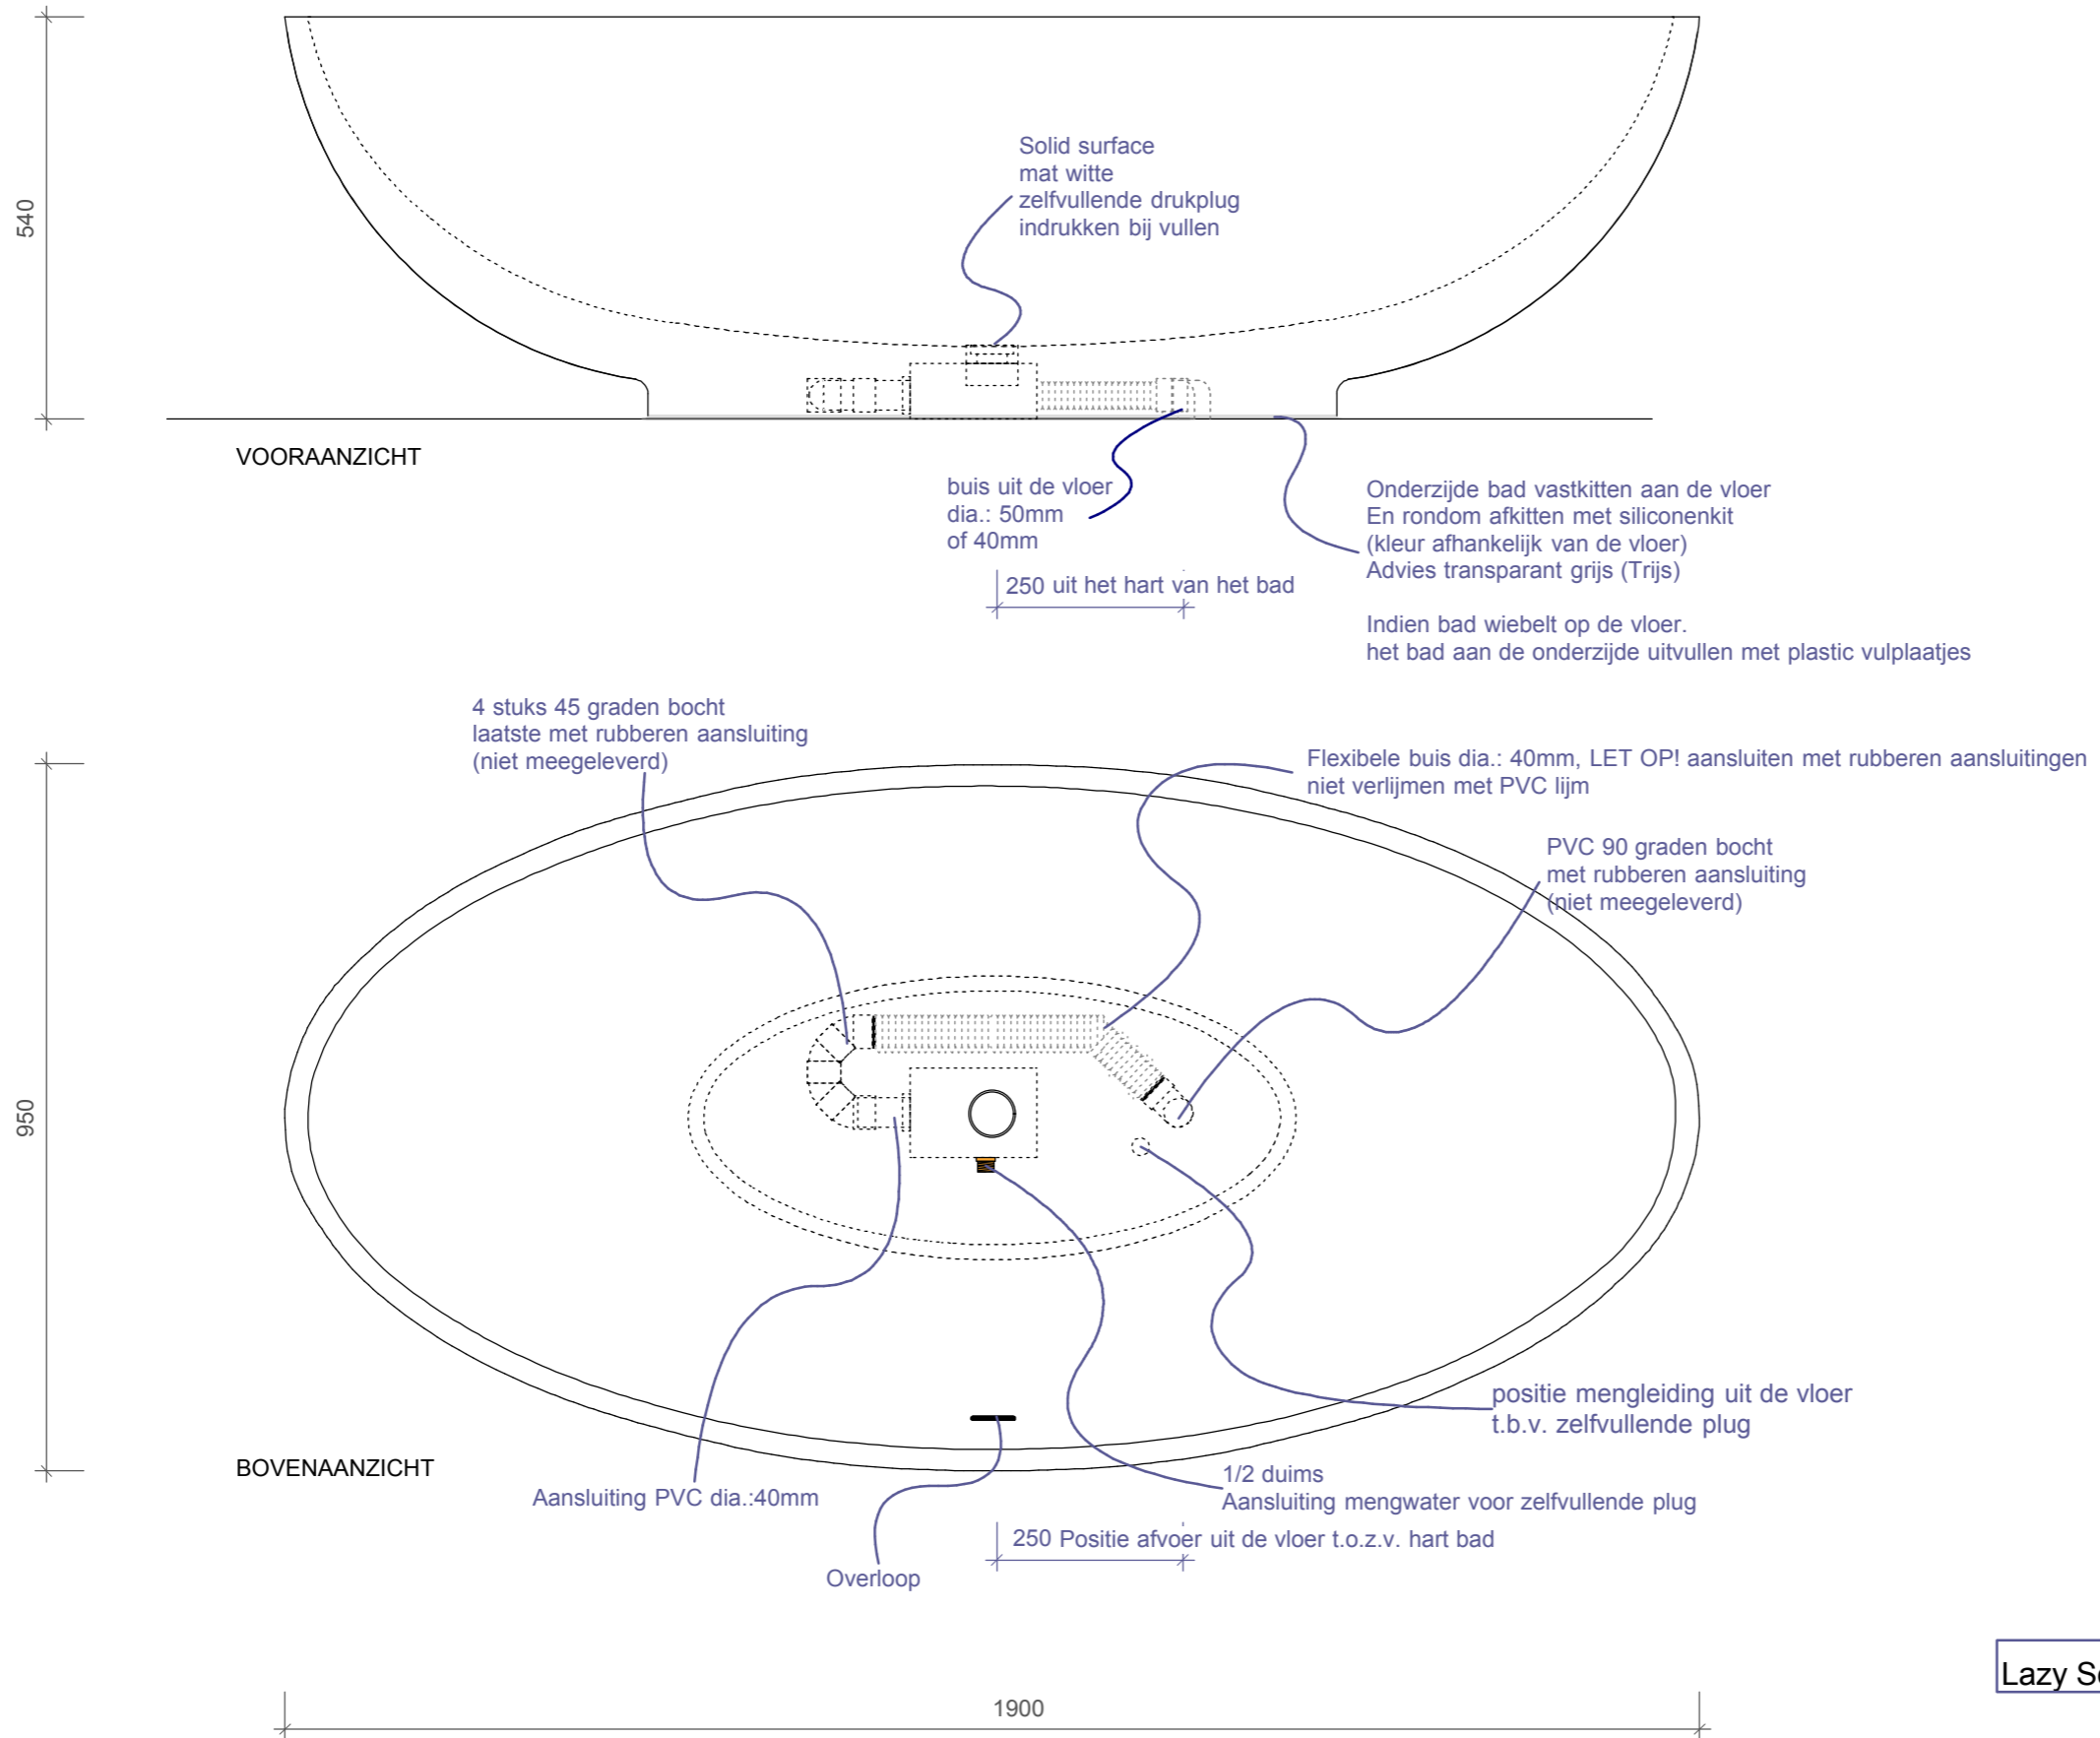

Lazy Sofa, 1900

Lazy Sofa, 1900mm met zelfvullende plug